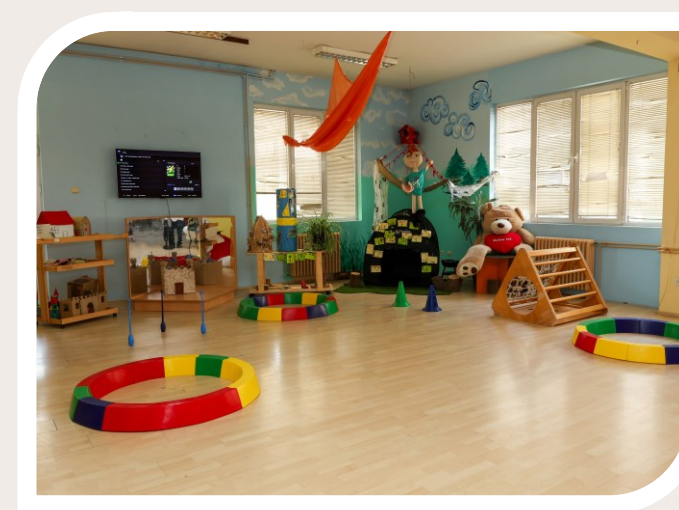

Наш тим чине 26 васпитача, 10 медицинских сестара-васпитача, 2 сарадника за превентивну здравствену заштиту, 7 спремачица, 4 сервирке и физиотерапеут.

Запослени у вртићу неговање партнерских односа са породицом стављају у центар свог рада, пружајући подршку родитељству и радећи за добробит сваког детета.

Сарадња са породицом је основа нашег приступа, јер кроз партнерство подржавамо напредак и развој детета у свим сегментима.